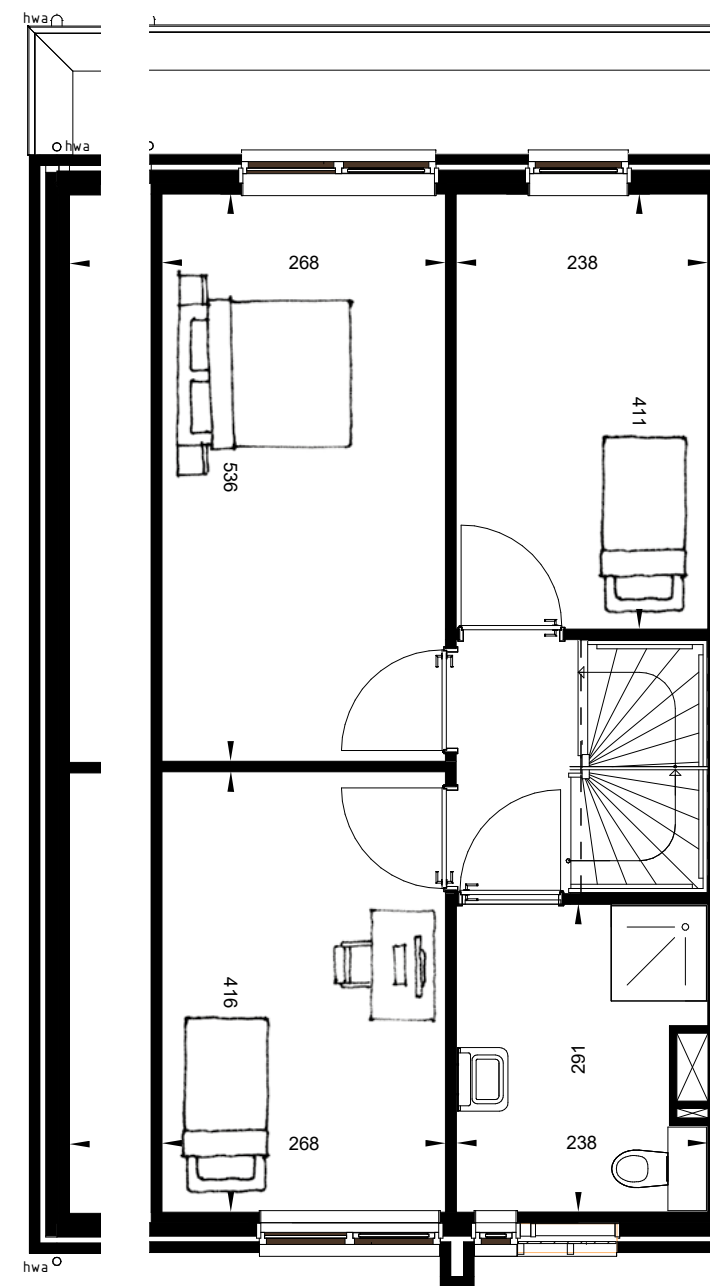

TYPE STEENGOED

BEGANE GROND
Schaal 1:70

EERSTE VERDIEPING
Schaal 1:70

TWEDE VERDIEPING
Schaal 1:70