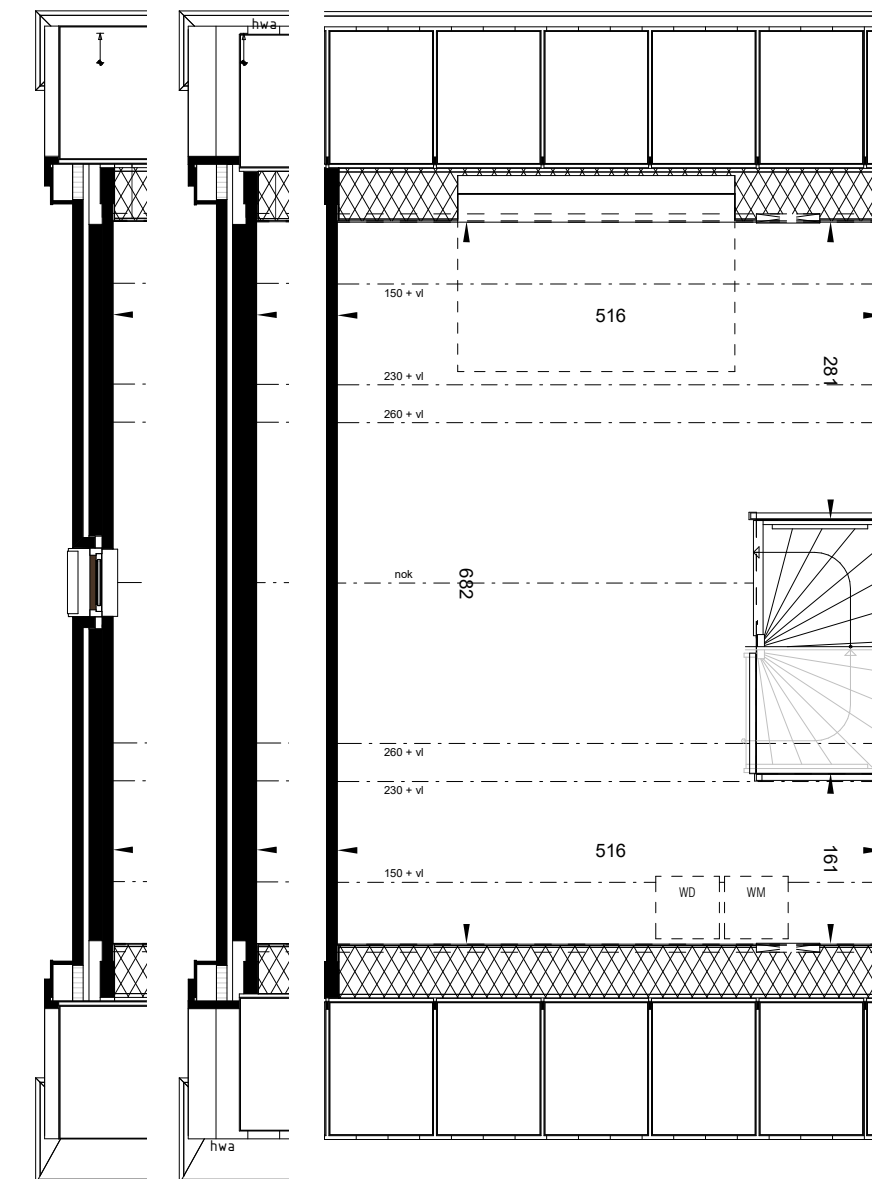

TYPE STEENGOED

BEGANE GROND
Schaal 1:70

EERSTE VERDIEPING
Schaal 1:70

TWEDE VERDIEPING
Schaal 1:70