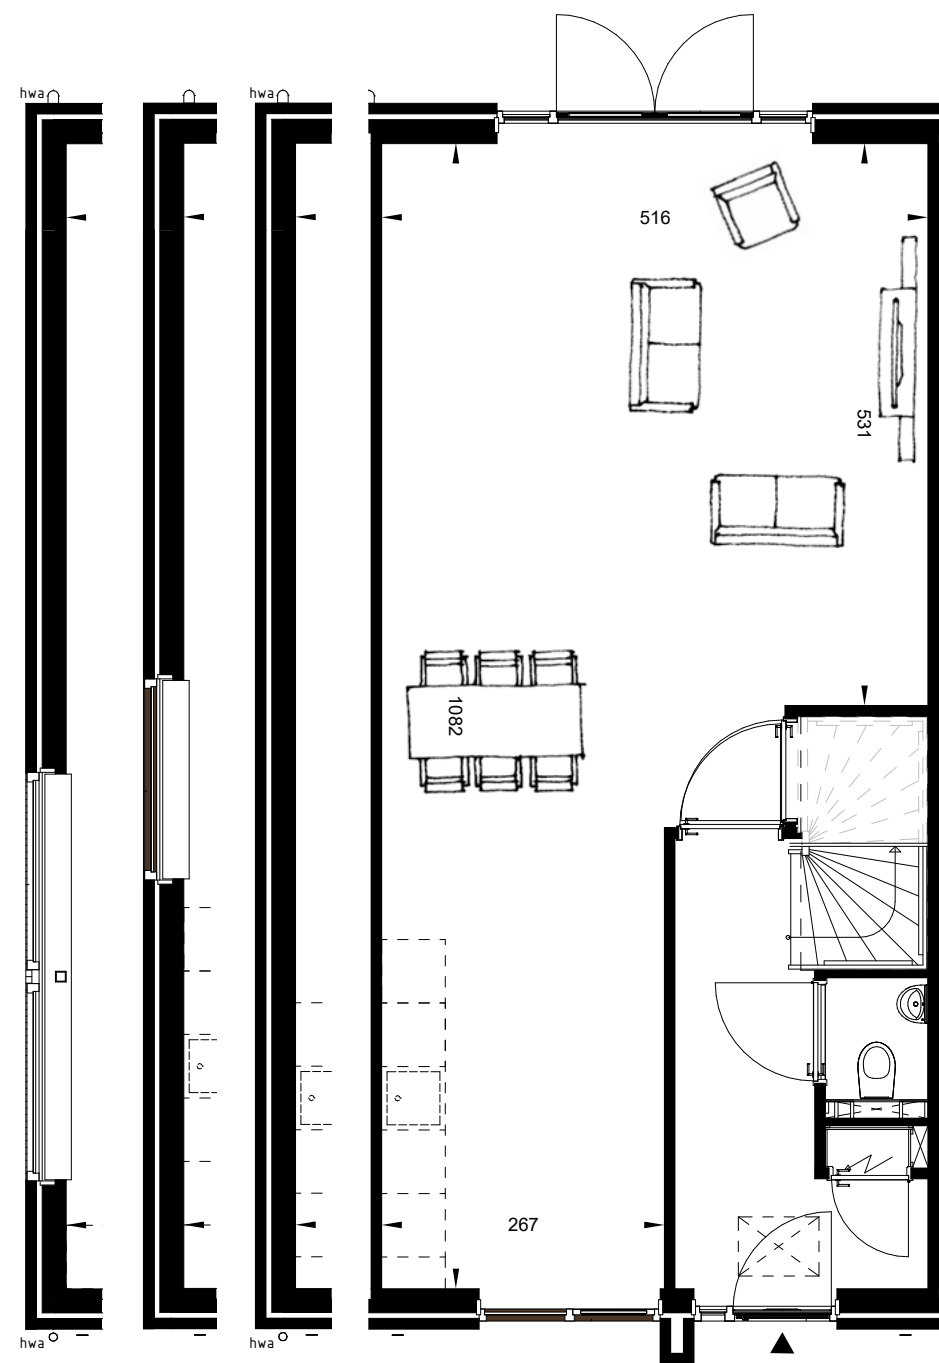

TYPE STEENGOED

BEGANE GROND
Schaal 1:70

EERSTE VERDIEPING
Schaal 1:70

TWEDE VERDIEPING
Schaal 1:70