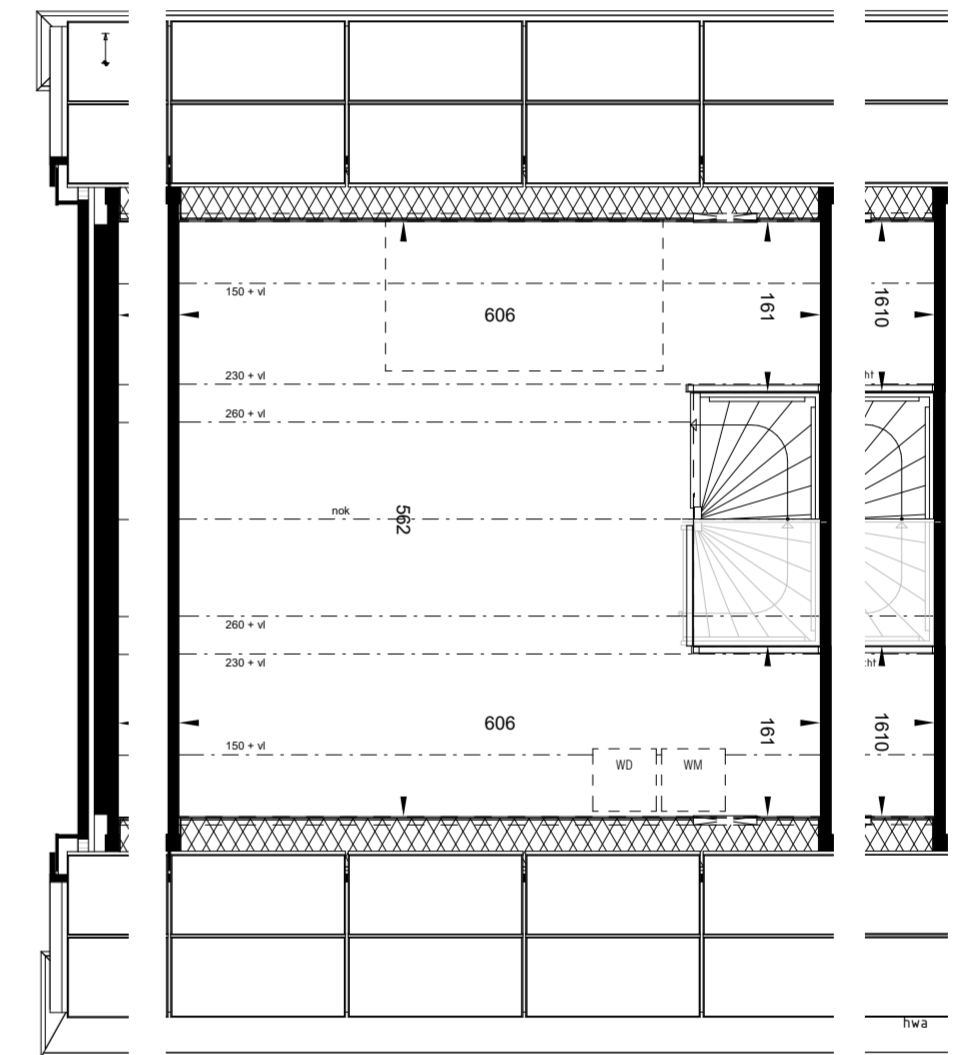

# TYPE OPPERHOUT

**BEGANE GROND - ENTREE AAN VOORZIJDE**  
Schaal 1:70

**BEGANE GROND - ENTREE AAN ZIJGEVEL**  
Schaal 1:70

**EERSTE VERDIEPING**  
Schaal 1:70

**TWEDE VERDIEPING**  
Schaal 1:70