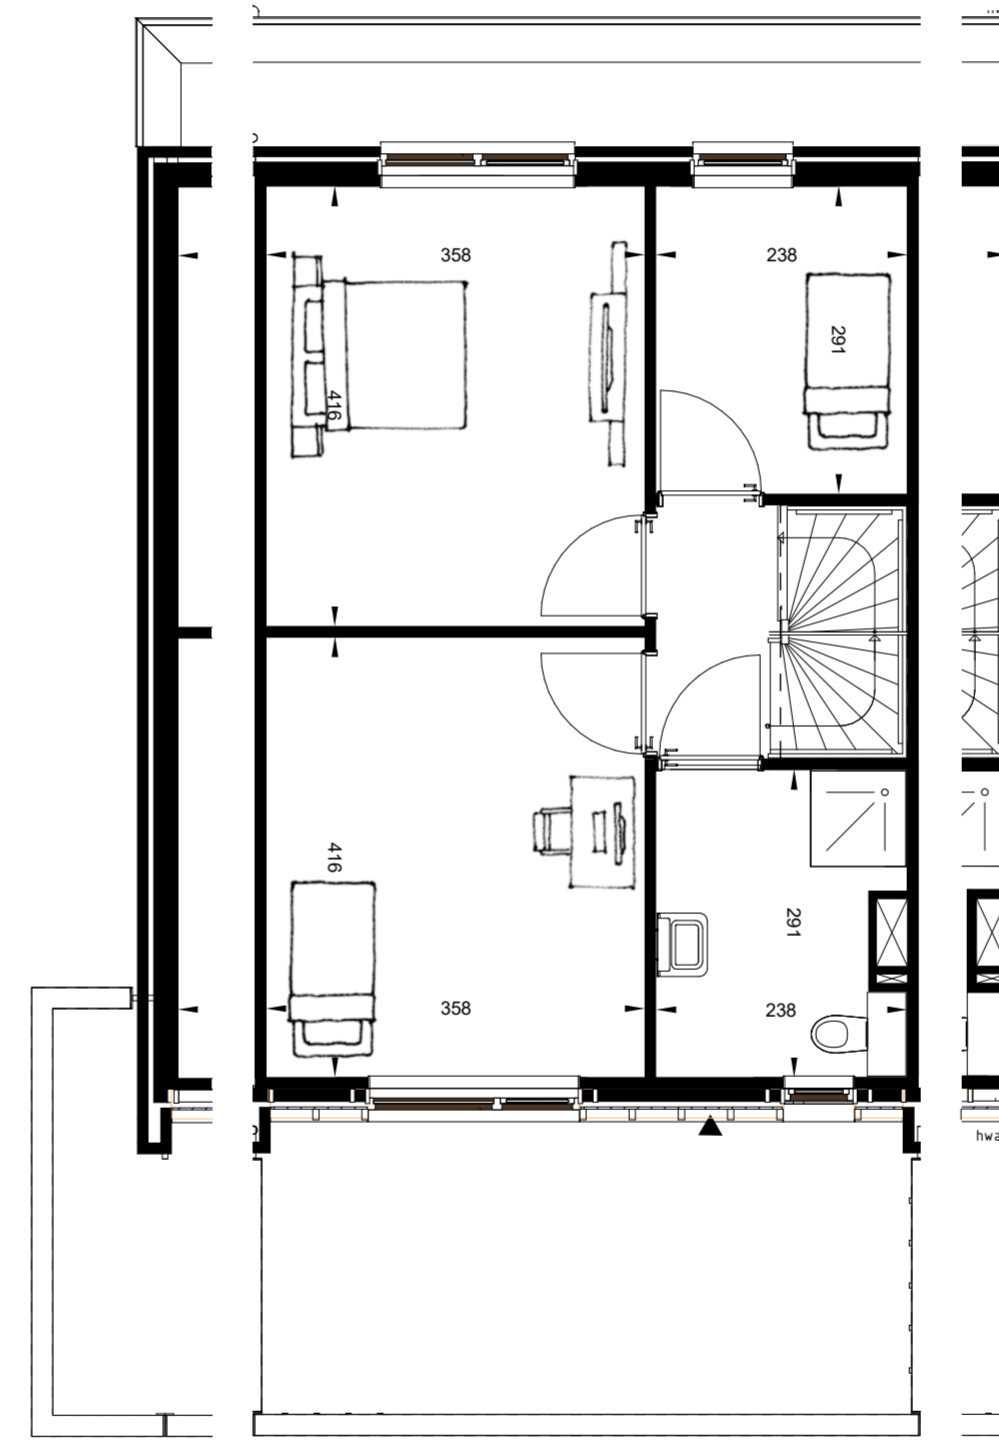

# TYPE OPPERHOUT

**BEGANE GROND - ENTREE AAN VOORZIJDE**  
Schaal 1:70

**BEGANE GROND - ENTREE AAN ZIJGEVEL**  
Schaal 1:70

**EERSTE VERDIEPING**  
Schaal 1:70

**TWEDE VERDIEPING**  
Schaal 1:70