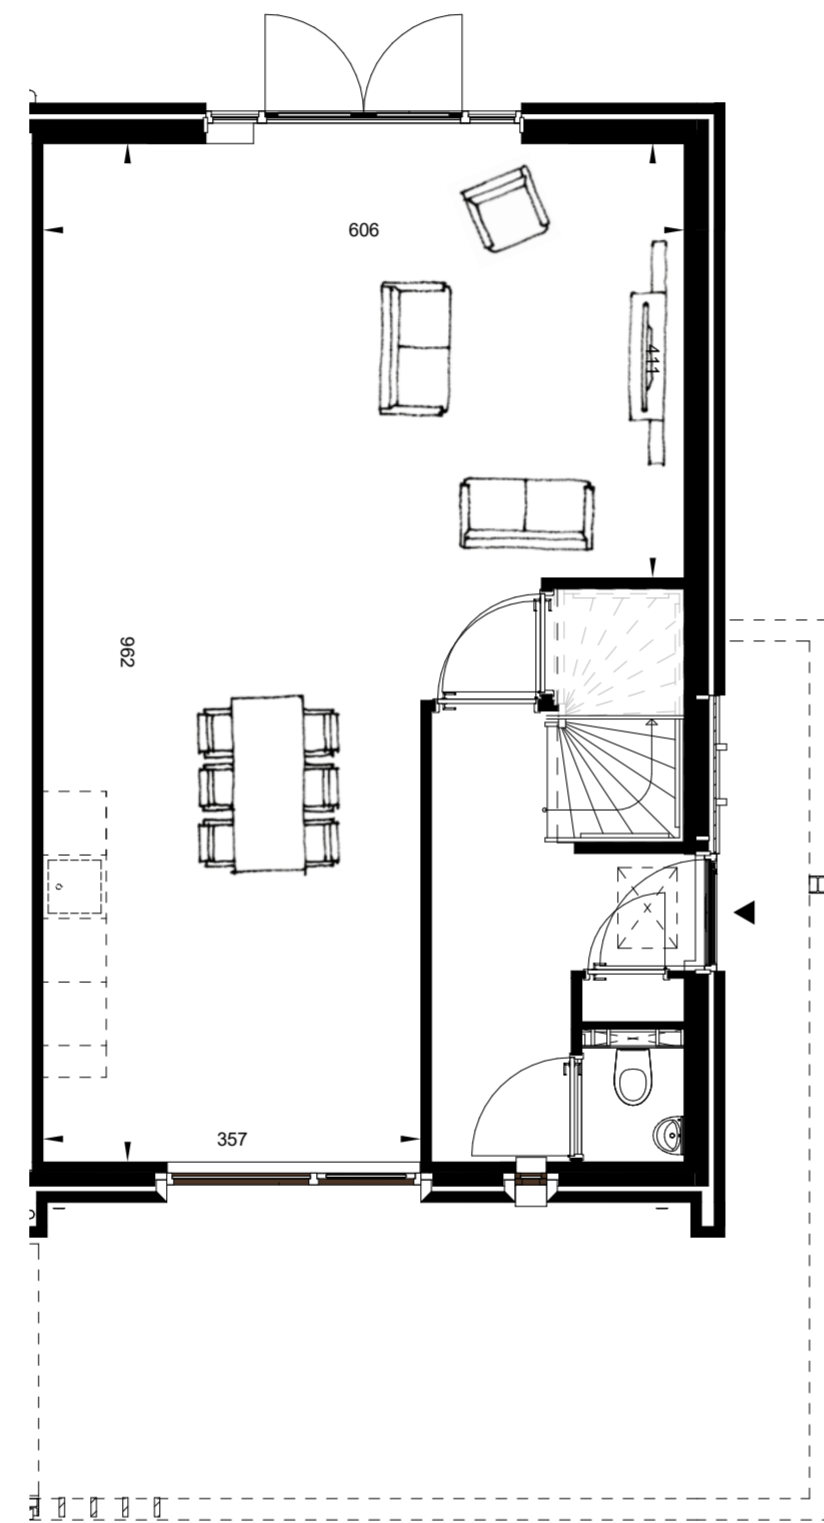

# TYPE OPPERHOUT

**BEGANE GROND - ENTREE AAN VOORZIJDE**  
Schaal 1:70

**BEGANE GROND - ENTREE AAN ZIJGEVEL**  
Schaal 1:70

**EERSTE VERDIEPING**  
Schaal 1:70

**TWEDE VERDIEPING**  
Schaal 1:70