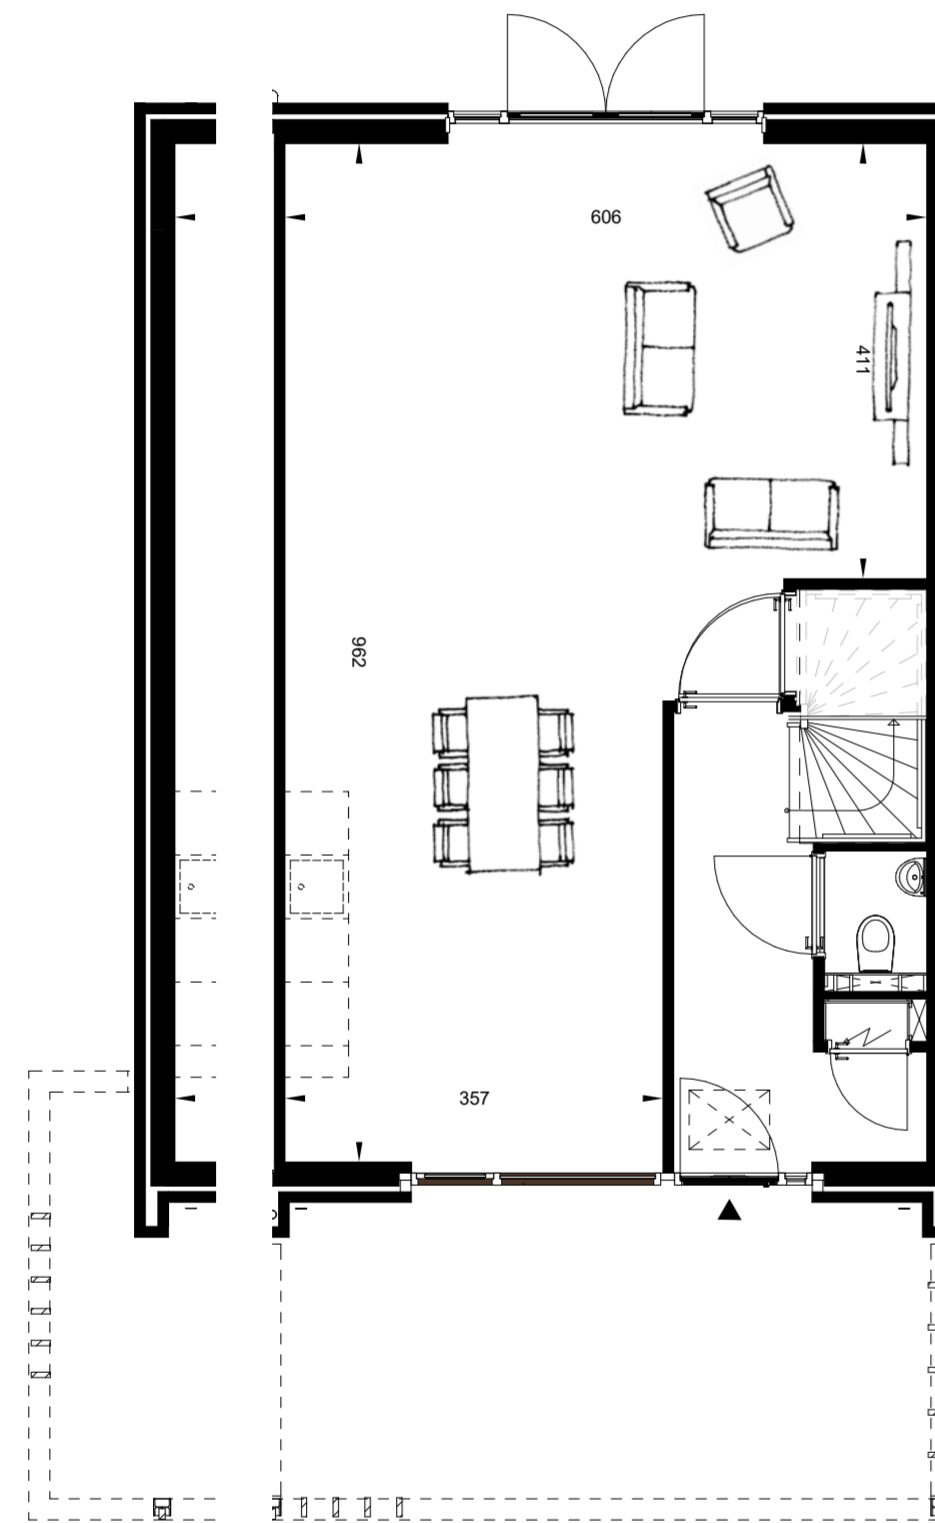

# TYPE OPPERHOUT

**BEGANE GROND - ENTREE AAN VOORZIJDE**  
Schaal 1:70

**BEGANE GROND - ENTREE AAN ZIJGEVEL**  
Schaal 1:70

**EERSTE VERDIEPING**  
Schaal 1:70

**TWEDE VERDIEPING**  
Schaal 1:70