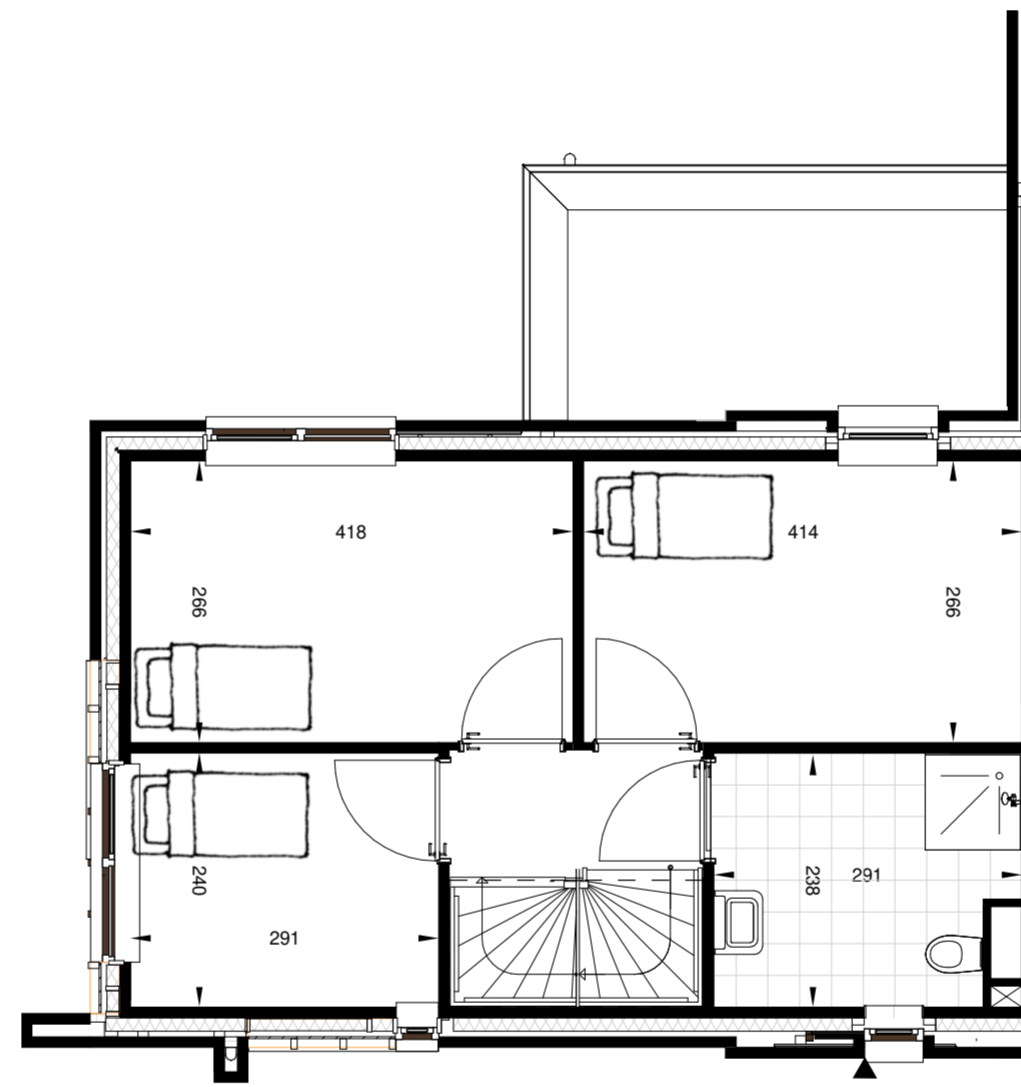

# TYPE GLASHELDER

**BEGANE GROND**  
Schaal 1:70

**EERSTE VERDIEPING**  
Schaal 1:70

**TWEDE VERDIEPING**  
Schaal 1:70