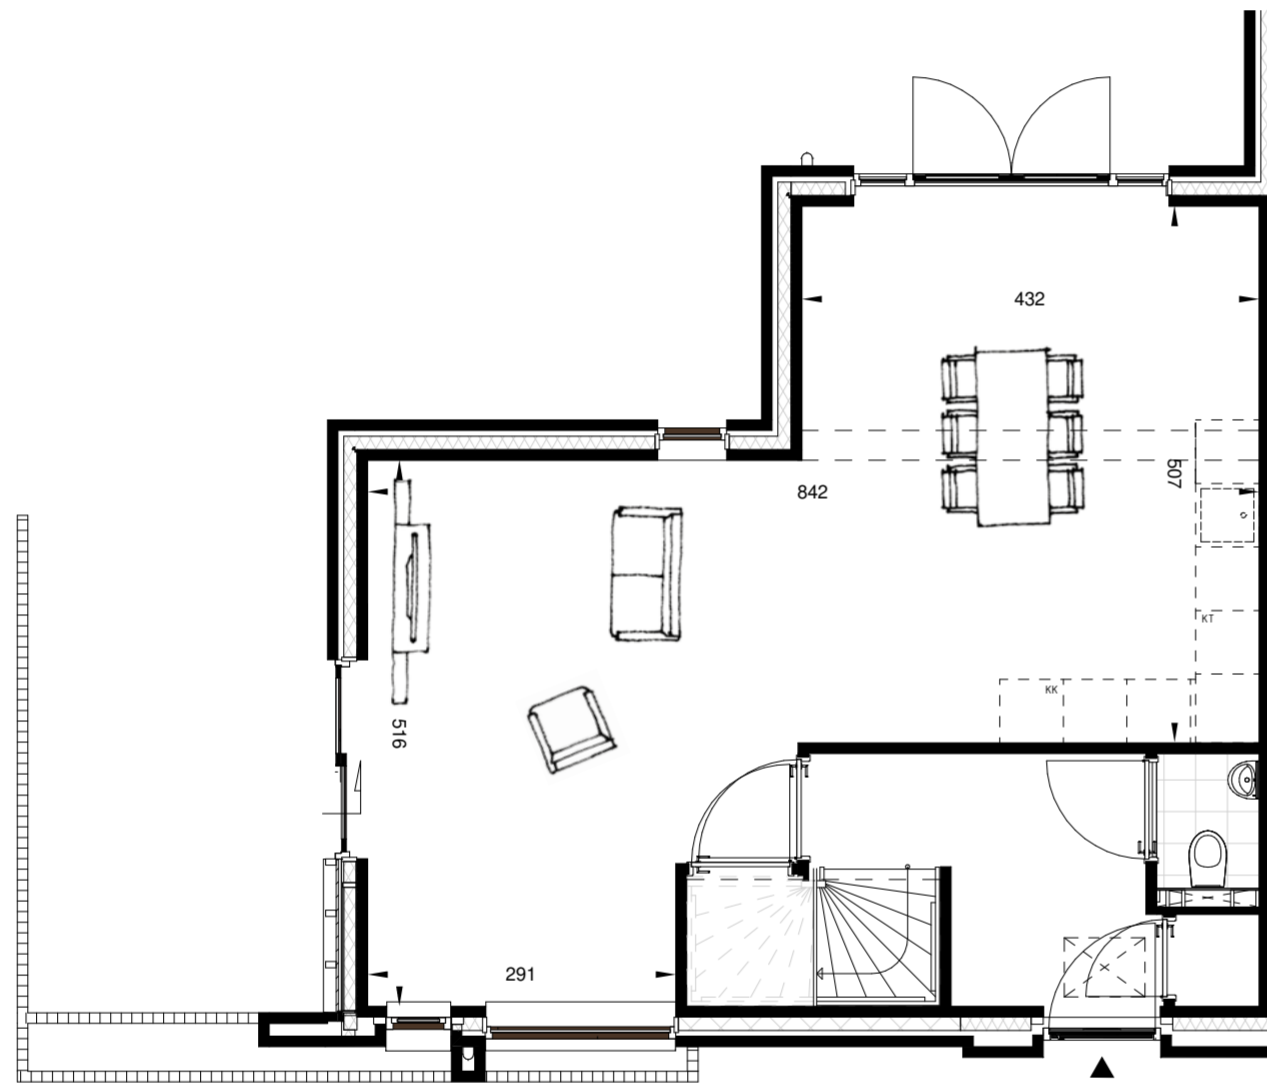

# TYPE GLASHELDER

**BEGANE GROND**  
Schaal 1:70

**EERSTE VERDIEPING**  
Schaal 1:70

**TWEDE VERDIEPING**  
Schaal 1:70