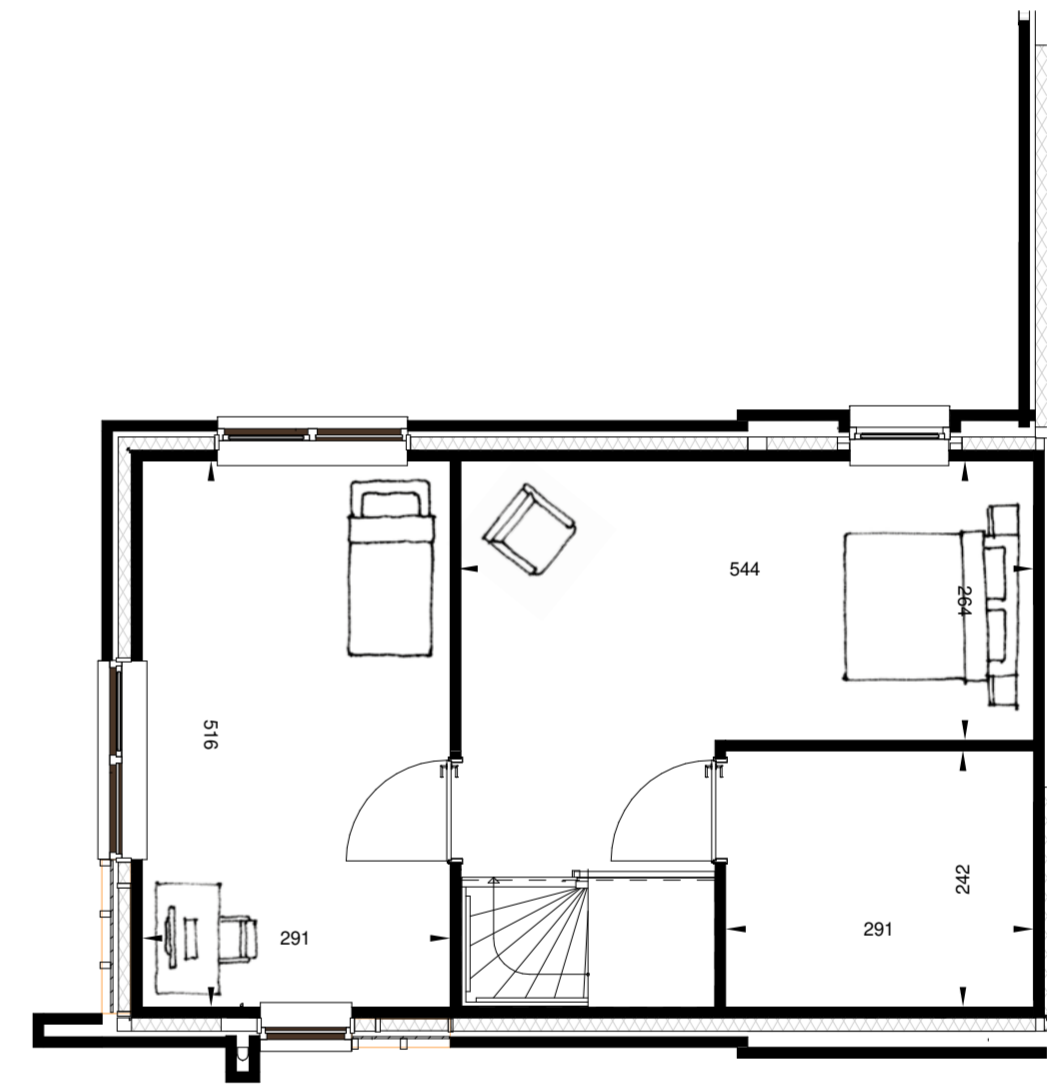

# TYPE GLASHELDER

**BEGANE GROND**  
Schaal 1:70

**EERSTE VERDIEPING**  
Schaal 1:70

**TWEDE VERDIEPING**  
Schaal 1:70