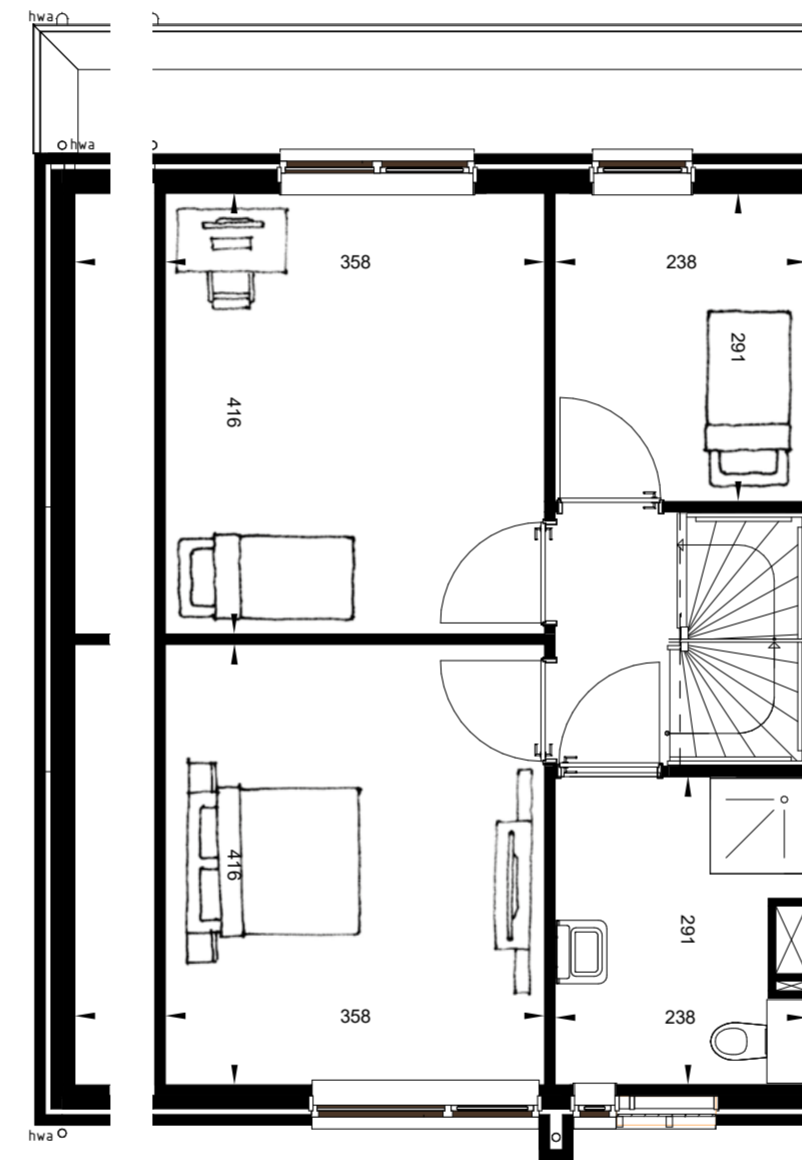

TYPE VLECHTWERK

BEGANE GROND
Schaal 1:70

EERSTE VERDIEPING
Schaal 1:70

TWEDE VERDIEPING
Schaal 1:70