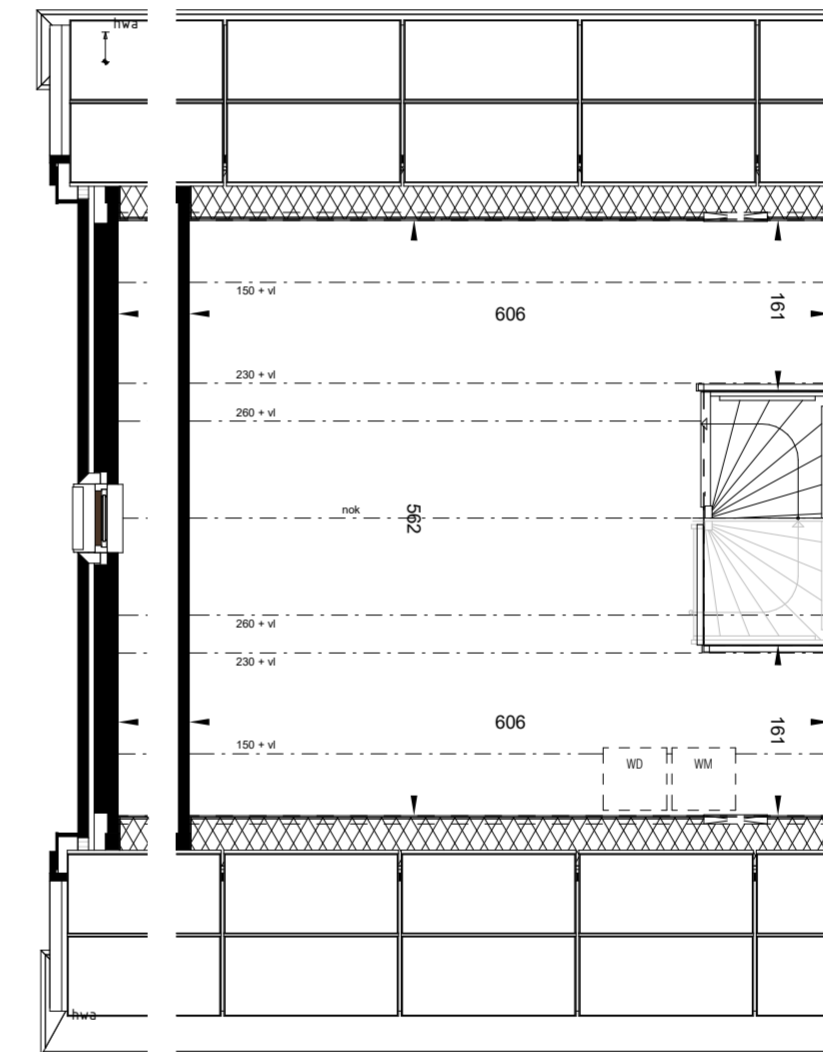

TYPE VLECHTWERK

BEGANE GROND
Schaal 1:70

EERSTE VERDIEPING
Schaal 1:70

TWEDE VERDIEPING
Schaal 1:70