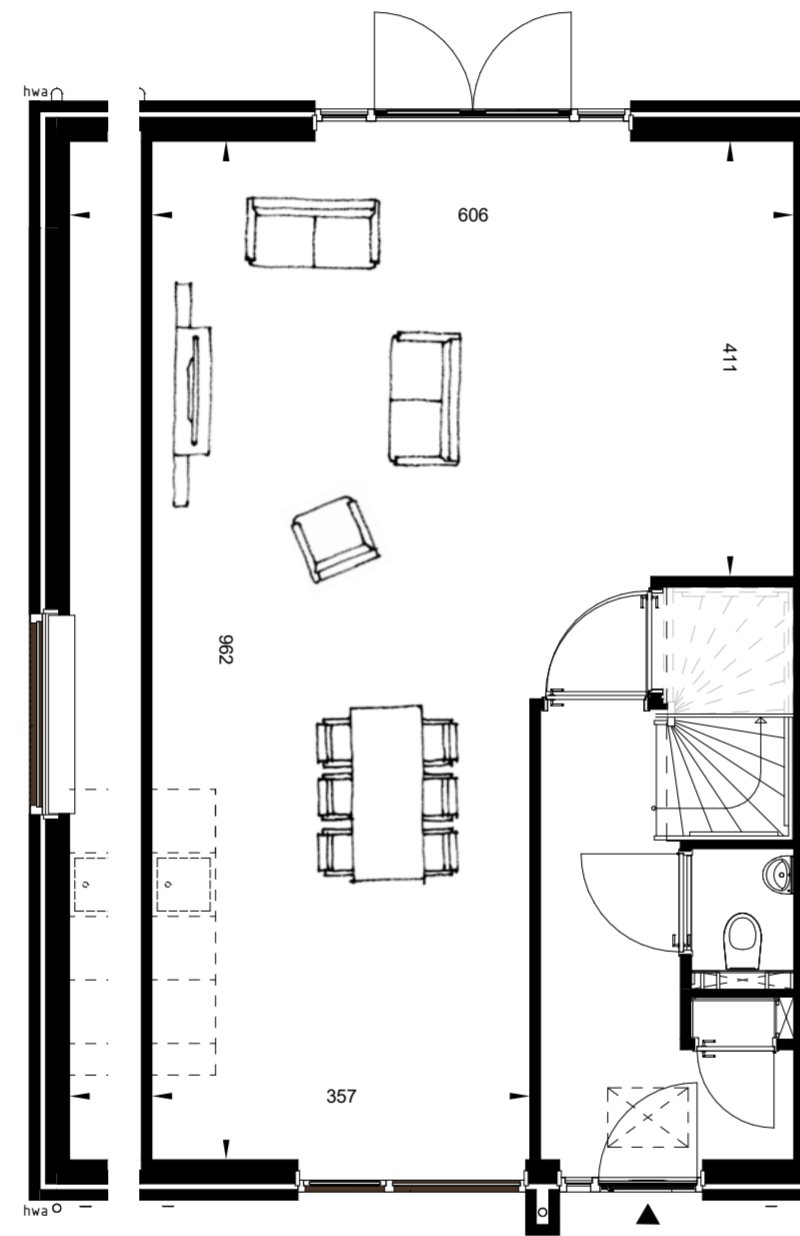

TYPE VLECHTWERK

BEGANE GROND
Schaal 1:70

EERSTE VERDIEPING
Schaal 1:70

TWEDE VERDIEPING
Schaal 1:70